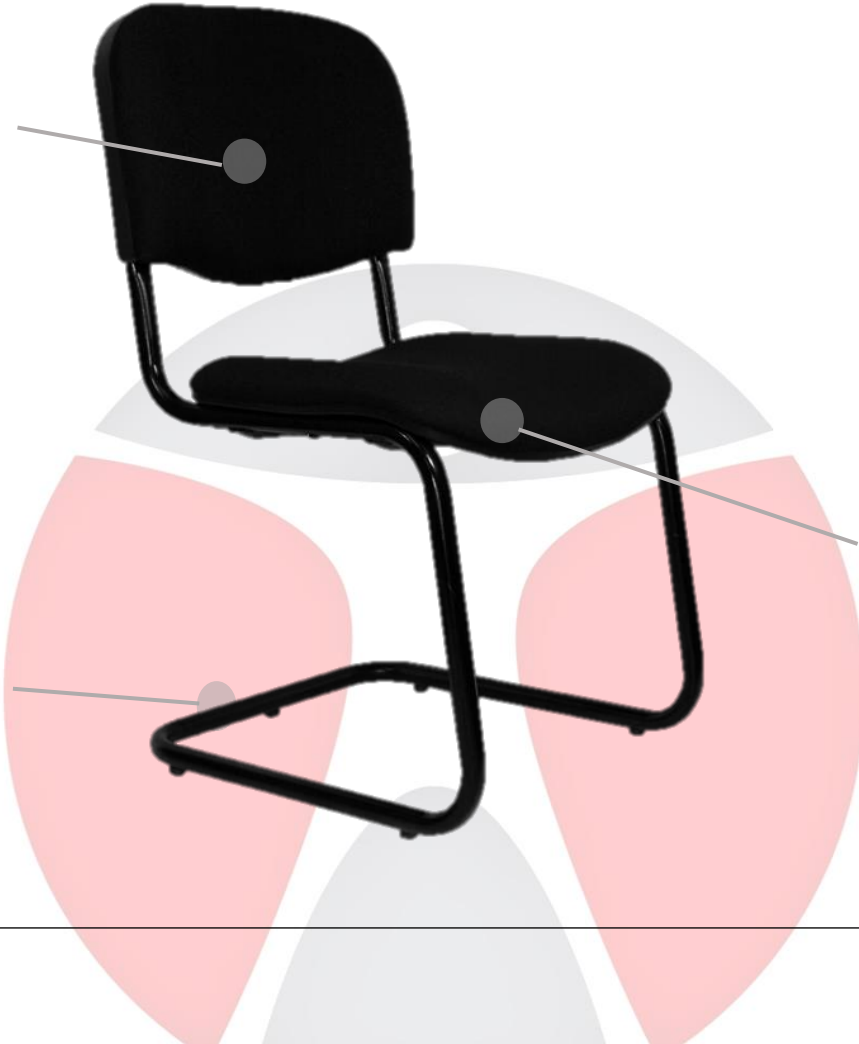

FICHA TECNICA

Respaldo tapizado

Asiento tapizado con espuma alta densidad

Estructura tubular negra

Planimetría:

Altura del piso al asiento:	46 cm.
Profundidad del asiento:	40 cm.
Ancho del asiento:	53 cm.
Altura Total:	76,5 cm.
Ancho del respaldo:	45,5 cm.
Alto del respaldo:	24 cm.