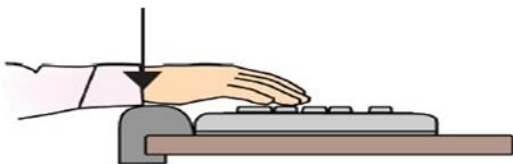

## FICHA TECNICA

Apoya muñecas KS-671, entrega confort y una agradable sensación de descanso durante el proceso de digitación, evitando la contracción estática ofreciendo un área de apoyo blando. Previene dolencias ocupacionales por esfuerzos repetitivos (L.E.R / D.O.R.T)

### Características:

- Producto desarrollado en espuma semirrígida inyectada de poliuretano flexible
- Posee una almohadilla para evitar compresión en la muñeca y en la palma de la mano.
- Fabricado para adherirse a superficies lisas.
- Posee extensión para apoyo del teclado

### Diseño:

Poliuretano inyectado tipo piel flexible de densidad media 153 a 157 Kg/m<sup>3</sup>; Dimensiones plataforma 48.5 x 4 x 2.5 cm Almohadilla 48.5 x 8.8 x 5 cm; Color negro; Garantía de 1 año

### Ergonomía:

▪ El apoya muñecas para el teclado es un accesorio que permite mantener apoyadas las muñecas en una superficie blanda y también alinear la muñeca con respecto al plano del teclado, haciendo que la postura de la muñeca sea más neutra. Es necesario que exista un espacio suficiente entre el borde del teclado y el de la mesa, para poder ubicarlo en la posición correcta.