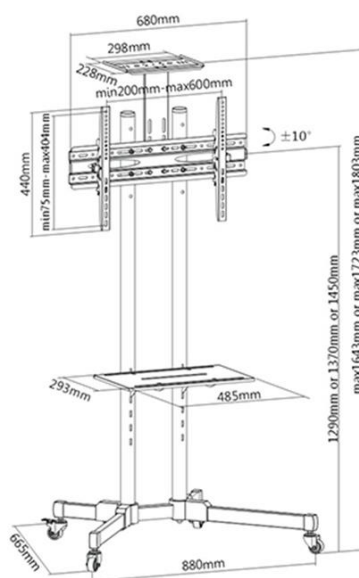

Digitador
ERGONOMICS

SME-9179 SOPORTE PEDESTAL

FICHA TECNICA

Soporte para TV LCD LED de 37" hasta 73"; tipo pedestal con ruedas

Características:

- Sistema de fijación de pantalla VESA 600 x 400 máx.
- Posee 1 bandeja
- Posee 4 ruedas para desplazamiento
- Permite ajuste de pantalla desde + - 10°
- Incluye todas las piezas necesarias para el armado del Soporte. Incluye juegos de tornillos en diferentes medidas para ajustar su TV al soporte

Diseño:

Dimensiones: Largo: 152 cm, Ancho: 34 cm; Alto fijación equipo: 10 cm

CONTACTESE CON NUESTRO
EQUIPO DE VENTAS +56 02 2209 1721
CHILE. Av. Marathon, 1315, Oficina 29. Ñuñoa, Santiago - Chile
www.digitador.cl