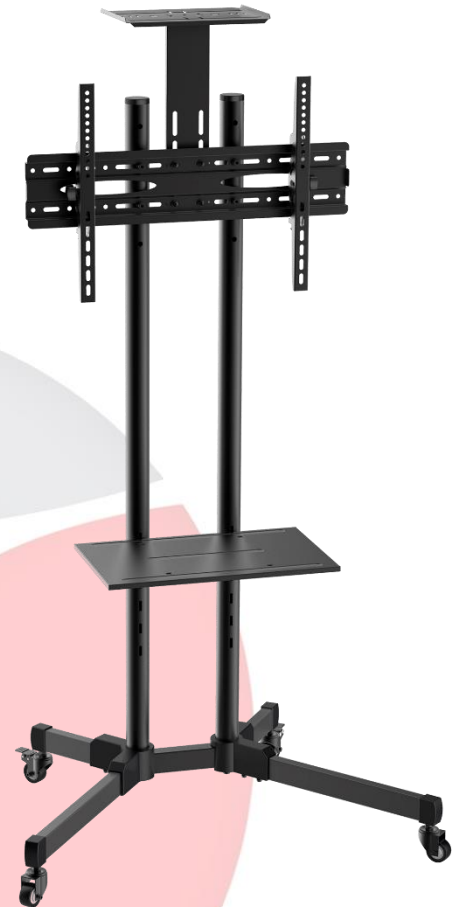

Digitador
ERGONOMICS

SME-9179 SOPORTE PEDESTAL

FICHA TECNICA

Soporte para TV LCD LED de 37" hasta 73"; tipo pedestal con ruedas

Características:

- Sistema de fijación de pantalla VESA 600 x 400 máx.
- Posee 1 bandeja
- Posee 4 ruedas para desplazamiento
- Permite ajuste de pantalla desde + - 10°
- Incluye todas las piezas necesarias para el armado del Soporte. Incluye juegos de tornillos en diferentes medidas para ajustar su TV al soporte

Diseño:

Dimensiones: Largo: 152 cm, Ancho: 34 cm; Alto fijación equipo: 10 cm

CONTACTESE CON NUESTRO
EQUIPO DE VENTAS +56 02 2209 1721
CHILE. Av. Marathon, 1315, Oficina 29. Ñuñoa, Santiago - Chile
www.digitador.cl